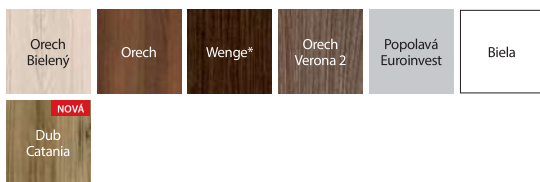

model A.4

model A.6

model A.7

model A.8

model A.9

model B.0

model B.1

Viac modelov z tejto kolekcie [nájdeš na stránke](#)

FAREBNOSŤ

Fólia Portadecor ★★★★★☆

* do vyčerpania zásob

Fólia Portasynchro 3D ★★★★★☆

Fólia Premium ★★★★★☆

Fólia Portadur ★★★★★☆

* do vyčerpania zásob

Fólia Portaperfect 3D ★★★★★☆