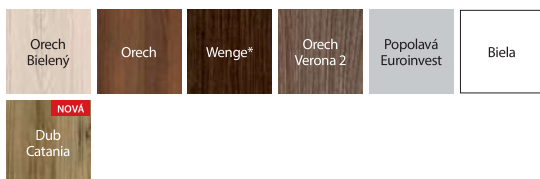

model C.2

model C.3

model C.4

model C.5

model C.6

FAREBNOSŤ

Fólia Portadecor ★★★★★

* do vyčerpania zásob

Fólia Portasynchro 3D ★★★★★

Fólia Premium ★★★★★

Fólia Portadur ★★★★★

* do vyčerpania zásob

Fólia Portaperfect 3D ★★★★★

Portalamino ★★★★★

matné sklo

plochý panel