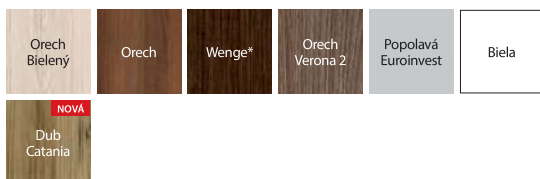

model H.1

model H.2

model H.4

model K.0

model K.1

model K.2

model K.3

FAREBNOSŤ

Fólia Portadecor ★★★★★

* do vyčerpania zásob

Fólia Portasynchro 3D ★★★★★

Fólia Premium ★★★★★

Fólia Portadur ★★★★★

* do vyčerpania zásob

Fólia Portaperfect 3D ★★★★★

Portalamino ★★★★★